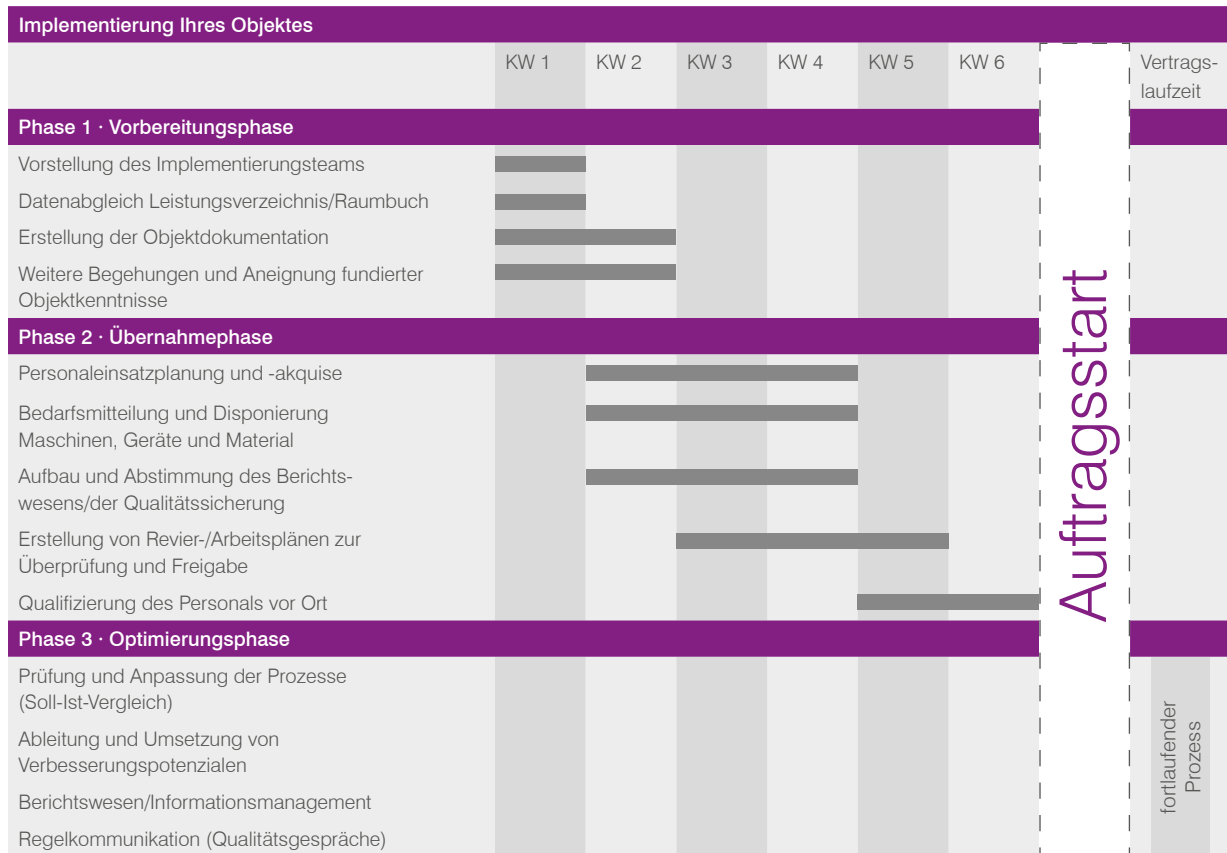

Sauber implementiert.

Jede Dienstleistung ist einzigartig. Denn jedes Objekt stellt andere Herausforderungen an die Gebäudereinigung. Vor der Regelleistung in Ihrer Immobilie sind alle Vorkehrungen für einen reibungslosen Ablauf zu treffen: Strukturen müssen

geschaffen, Prozesse definiert, gutes Personal eingesetzt sowie die Verwendung von Material und Maschinen geplant werden. Piepenbrock macht Ihnen den Übergang so angenehm wie möglich und bietet Ihnen die Implementierung mit System.